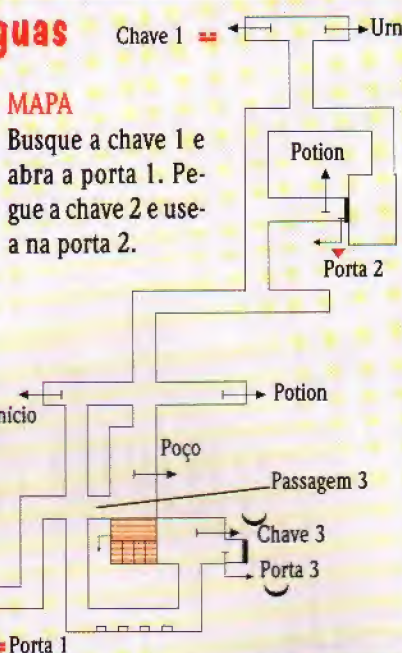

Fase 4-Labirinto das Águas

Uma fase fácil, mas muito longa.
Use o mapa que damos para se guiar.

Tome muito cuidado aqui: use a chave com Sub-Zero virado para o lado esquerdo e saia correndo para não se afogar

Vá para a passagem 3 e pegue a chave 3.
Volte, use na porta 3 e enfrente o mestre das águas.

Chefe: God of Water

Congele-o e detone nos combos. Tome cuidado com as magias de baixo: elas não têm defesa

Fase 6 Prisão das Almas

Agora a coisa fica feia. Tire a arma da mão dos guardas com um Super Slide por baixo do tiro ou dê uma voadora. Depois passe por baixo do martelo correndo.

Se você deu um Fatality no Scorpion na primeira fase, ele vai aparecer como um zumbi para enfrentar Sub-Zero. Se você aplicou um Mercy a fase segue normalmente.

Chefe: Scorpion

Agora Scorpion tem o Teleport Punch e o Harpoon. Use o mesmo esquema da primeira luta

Siga em frente. No fim da fase à esquerda você encontrará a chave nº 1. Use X + L1 para subir e ▲ + R1 para descer. Suba o elevador, pegue a chave nº 2 e enfrente o mestre.

Chefe: Sawblade Robot

Para vencê-lo: corra para cima, bata com HK e dê uma voadora. Pule para trás e repita a seqüência. Quando ele encurralar você, use o Super Slide para mudar de lado

Ganhando do robô você recebe a chave nº 3. Suba os elevadores e ache a Urn of Strength (urna da força). Use-a em frente a estátua de Shinnok e dê uma voadora nela.

Fase 5-Portões do Inferno

Esta é a primeira fase difícil porque os monges são muito fortes.

Com o Ice Clone você congela o monge rapidamente e pode desferir uma seqüência de combos

Vá até o fim da fase e aperte o símbolo. Siga rápido para a esquerda, volte e entre na sala de baixo. Pegue a chave e aperte o outro símbolo. Volte para a direita, suba nas plataformas e use as três chaves para abrir a porta.

Chefe: Fire Demon